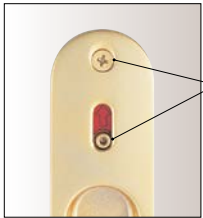

あけやすく、操作しやすく、安全です。

2重の安全設計

- 万が一の場合の非常解錠付
- 取付ねじが見える構造のため非常時に廊下側から錠を外す事もできます。

安全な鎌部

- 鎌外周部は安全を考えた樹脂製。鎌が出た状態でストライクに当たっても破損の心配はありません。

調整ストライク

調整範囲
奥行き4mm
上下10mm
左右9mm

●手がけ深さ13.5mm、引き手幅26mmのパリアフリー仕様です。

MSとMBのツツミは黒色となります。

共通仕様

- 材質：亜鉛ダイカスト
- 仕上げ：メタリック塗装仕上げ

表示錠

空錠(引手のみ)

MG

MG

サイズ

切欠き加工図

扉側加工

川口技研 表示錠

商品コード	色	品番	価格
193-8107	MG	4A-MG-YK	1セット 5,680円 (税抜き)
193-8106	MS	4A-MS-YK	1セット 5,130円 (税抜き)
193-8108	MB	4A-MB-YK	1セット 5,680円 (税抜き)

●適用扉厚：28～36mm ●バックセット：38mm

川口技研 空錠(引手のみ)

商品コード	色	品番	価格
193-9320	MG	1A-MG	1セット 2,450円 (税抜き)
193-9321	MS	1A-MS	1セット 2,040円 (税抜き)
193-9322	MB	1A-MB	1セット 2,450円 (税抜き)