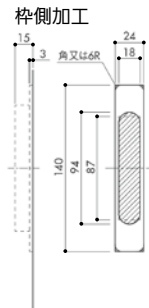

あけやすく、操作しやすく、安全です。

2重の安全設計

- 万が一の場合の非常解錠付
- 取付ねじが見える構造のため非常時に廊下側から錠を外す事もできます。

安全な鎌部

- 鎌外周部は安全を考えた樹脂製。鎌が出た状態でストライクに当たっても破損の心配はありません。

調整ストライク

調整範囲
奥行き4mm
上下10mm
左右9mm

●手がけ深さ13.5mm、引き手幅26mmのパリアフリー仕様です。

切欠き加工図

扉側加工

川口技研 表示錠

商品コード	色	品番	価格
193-8107	MG	4A-MG-YK	1セット 5,680円 (税抜き)
193-8106	MS	4A-MS-YK	1セット 5,130円 (税抜き)
193-8108	MB	4A-MB-YK	1セット 5,680円 (税抜き)

●適用扉厚：28～36mm ●バックセット：38mm

川口技研 空錠(引手のみ)

商品コード	色	品番	価格
193-9320	MG	1A-MG	1セット 2,450円 (税抜き)
193-9321	MS	1A-MS	1セット 2,040円 (税抜き)
193-9322	MB	1A-MB	1セット 2,450円 (税抜き)

●適用扉厚：26～40mm ●バックセット：38mm

最新情報は
こちらから

金物

錠前・鍵

物件管理ロック・キーボックス・南京錠

建具金物

ラバトリー金物

窓金物