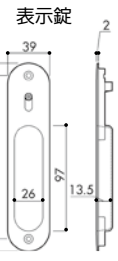

あけやすく、操作しやすく、安全です。

2重の安全設計

- 万が一の場合の非常解錠付
- 取付ねじが見える構造のため非常時に廊下側から錠を外す事もできます。

安全な鎌部

- 鎌外周部は安全を考えた樹脂製。鎌が出た状態でストライクに当たっても破損の心配はありません。

調整ストライク

調整範囲
奥行き4mm
上下10mm
左右9mm

●手がけ深さ13.5mm、引き手幅26mmのパリアフリー仕様です。

切欠き加工図

扉側加工

川口技研 表示錠

商品コード	色	品番	価格
193-8107	MG	4A-MG-YK	1セット 5,680円 (税抜き)
193-8106	MS	4A-MS-YK	1セット 5,130円 (税抜き)
193-8108	MB	4A-MB-YK	1セット 5,680円 (税抜き)

●適用扉厚：28～36mm ●バックセット：38mm

川口技研 空錠(引手のみ)

商品コード	色	品番	価格
193-9320	MG	1A-MG	1セット 2,450円 (税抜き)
193-9321	MS	1A-MS	1セット 2,040円 (税抜き)
193-9322	MB	1A-MB	1セット 2,450円 (税抜き)

●適用扉厚：26～40mm ●バックセット：38mm

最新情報は
こちらから

金物

錠前・鍵

物件管理ロック・キーボックス・南京錠

建具金物

ラバトリー金物

窓金物