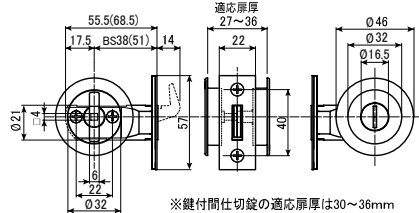

抗菌・抗ウイルス仕様で清潔に使える鎌錠。

表示錠

鍵付間仕切錠

両面サムターン

ワンタッチ引手

ヒナカ 抗菌・抗ウイルス丸座鎌錠

商品コード	タイプ	色	品番	バックセット	価格	
482-0341	表示錠	サテン ニッケル	TKV-4M-SN-38	38	1セット オープン価格	
482-0331	鍵付間仕切錠		TKV-35M-SN-38		1セット オープン価格	
482-0321	両面サムターン		TKV-1M-SN-38	51	1セット オープン価格	
482-0342	表示錠		TKV-4M-SN-51		1セット オープン価格	
482-0332	鍵付間仕切錠	塗装 ニッケル	TKV-35M-SN-51	38	1セット オープン価格	
482-0322	両面サムターン		TKV-1M-SN-51		1セット オープン価格	
482-0343	表示錠		TKV-4M-TN-38	51	1セット オープン価格	
482-0333	鍵付間仕切錠		TKV-35M-TN-38		1セット オープン価格	
482-0323	両面サムターン	シルパー	TKV-1M-TN-38	38	1セット オープン価格	
482-0344	表示錠		TKV-4M-TN-51		51	1セット オープン価格
482-0334	鍵付間仕切錠		TKV-35M-TN-51	51		1セット オープン価格
482-0324	両面サムターン		TKV-1M-TN-51		1セット オープン価格	
482-0950	ワンタッチ引手		530-O-SLV	—	1組(2枚入) オープン価格	

●材質：ダイカスト ●鍵本数：2本(鍵付間仕切錠のみ)

パリアフリー

金物

接着・テープ・

清掃・補修

水まわり

防犯

耐震・防災

収納・内装

ペット用品

建築資材

道具・工具

お役立ち

コーナー

豆知識

ご利用方法