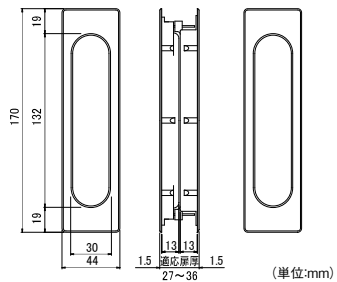

抗菌・抗ウイルス仕様で清潔に使える鎌錠。

表示錠

鍵付間仕切錠

両面サムターン

ワンタッチ引手

ヒナカ 抗菌・抗ウイルス丸座鎌錠

商品コード	タイプ	色	品番	バックセット	価格	
482-0341	表示錠	サテン ニッケル	TKV-4M-SN-38	38	1セット オープン価格	
482-0331	鍵付間仕切錠		TKV-35M-SN-38		1セット オープン価格	
482-0321	両面サムターン		TKV-1M-SN-38	51	1セット オープン価格	
482-0342	表示錠		TKV-4M-SN-51		1セット オープン価格	
482-0332	鍵付間仕切錠	塗装 ニッケル	TKV-35M-SN-51	38	1セット オープン価格	
482-0322	両面サムターン		TKV-1M-SN-51		1セット オープン価格	
482-0343	表示錠		TKV-4M-TN-38	51	1セット オープン価格	
482-0333	鍵付間仕切錠		TKV-35M-TN-38		1セット オープン価格	
482-0323	両面サムターン	シルパー	TKV-1M-TN-38	38	1セット オープン価格	
482-0344	表示錠		TKV-4M-TN-51		51	1セット オープン価格
482-0334	鍵付間仕切錠		TKV-35M-TN-51	51		1セット オープン価格
482-0324	両面サムターン		TKV-1M-TN-51		1セット オープン価格	
482-0950	ワンタッチ引手		530-O-SLV	—	1組(2枚入) オープン価格	

●材質：ダイカスト ●鍵本数：2本(鍵付間仕切錠のみ)

パリアフリー

金物

接着・テープ・

清掃・補修

水まわり

防犯

耐震・防災

収納・内装

ペット用品

建築資材

道具・工具

お役立ち

コーナー

豆知識

ご利用方法