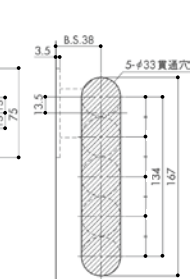

あけやすく、操作しやすく、安全です。

2重の安全設計

- 万が一の場合の非常解錠付
- 取付ねじが見える構造のため非常時に廊下側から錠を外す事もできます。

安全な鎌部

- 鎌外周部は安全を考えた樹脂製。鎌が出た状態でストライクに当たっても破損の心配はありません。

調整ストライク

調整範囲
奥行き4mm
上下10mm
左右9mm

●手がけ深さ13.5mm、引き手幅26mmのパリアフリー仕様です。

切欠き加工図

扉側加工

川口技研 表示錠

商品コード	色	品番	価格
193-8107	MG	4A-MG-YK	1セット 5,680円 (税抜き)
193-8106	MS	4A-MS-YK	1セット 5,130円 (税抜き)
193-8108	MB	4A-MB-YK	1セット 5,680円 (税抜き)

●適用扉厚：28～36mm ●バックセット：38mm

川口技研 空錠(引手のみ)

商品コード	色	品番	価格
193-9320	MG	1A-MG	1セット 2,450円 (税抜き)
193-9321	MS	1A-MS	1セット 2,040円 (税抜き)
193-9322	MB	1A-MB	1セット 2,450円 (税抜き)