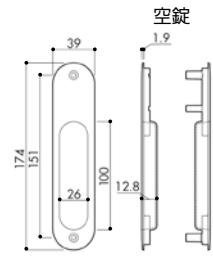

あけやすく、操作しやすく、安全です。

2重の安全設計

- 万が一の場合の非常解錠付
- 取付ねじが見える構造のため非常時に廊下側から錠を外す事もできます。

安全な鎌部

- 鎌外周部は安全を考えた樹脂製。鎌が出た状態でストライクに当たっても破損の心配はありません。

調整ストライク

調整範囲
奥行き4mm
上下10mm
左右9mm

●手がけ深さ13.5mm、引き手幅26mmのパリアフリー仕様です。

MSとMBのツツミは黒色となります。

共通仕様

- 材質：亜鉛ダイカスト
- 仕上げ：メタリック塗装仕上げ

表示錠

空錠(引手のみ)

MG

MG

サイズ

切欠き加工図

扉側加工

川口技研 表示錠

商品コード	色	品番	価格
193-8107	MG	4A-MG-YK	1セット 5,680円 (税抜き)
193-8106	MS	4A-MS-YK	1セット 5,130円 (税抜き)
193-8108	MB	4A-MB-YK	1セット 5,680円 (税抜き)

●適用扉厚：28～36mm ●バックセット：38mm

川口技研 空錠(引手のみ)

商品コード	色	品番	価格
193-9320	MG	1A-MG	1セット 2,450円 (税抜き)
193-9321	MS	1A-MS	1セット 2,040円 (税抜き)
193-9322	MB	1A-MB	1セット 2,450円 (税抜き)

●適用扉厚：26～40mm ●バックセット：38mm

最新情報は
こちらから

金物

錠前・鍵

物件管理ロック・キーボックス・南京錠

建具金物

ラバトリー金物

窓金物