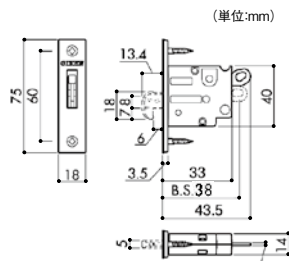

あけやすく、操作しやすく、安全です。

2重の安全設計

- 万が一の場合の非常解錠付
- 取付ねじが見える構造のため非常時に廊下側から錠を外す事もできます。

安全な鎌部

- 鎌外周部は安全を考えた樹脂製。鎌が出た状態でストライクに当たっても破損の心配はありません。

調整ストライク

調整範囲
奥行き4mm
上下10mm
左右9mm

●手がけ深さ13.5mm、引き手幅26mmのパリアフリー仕様です。

切欠き加工図

扉側加工

川口技研 表示錠

商品コード	色	品番	価格
193-8107	MG	4A-MG-YK	1セット 5,680円 (税抜き)
193-8106	MS	4A-MS-YK	1セット 5,130円 (税抜き)
193-8108	MB	4A-MB-YK	1セット 5,680円 (税抜き)

●適用扉厚：28～36mm ●バックセット：38mm

川口技研 空錠(引手のみ)

商品コード	色	品番	価格
193-9320	MG	1A-MG	1セット 2,450円 (税抜き)
193-9321	MS	1A-MS	1セット 2,040円 (税抜き)
193-9322	MB	1A-MB	1セット 2,450円 (税抜き)

●適用扉厚：26～40mm ●バックセット：38mm

最新情報は
こちらから

金物

錠前・鍵

物件管理ロック・キーボックス・南京錠

建具金物

ラバトリー金物

窓金物